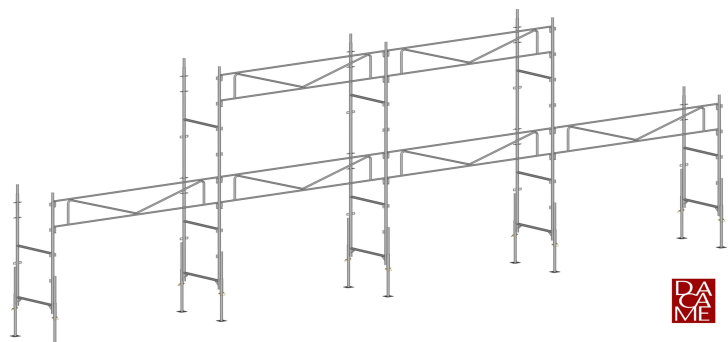

DES OFFRES A LA HAUTEUR

SPECIAL FACADES PAVILLON DEPART REGLABLE

ECHAFAUDAGE GALVANISE DUO 45 -70m² X2 soit 140m²
MONTAGE AVEC GARDE CORPS monobloc
Conforme aux normes AENOR

LONGUEUR 13m X Hauteur 6m + DEUXIEME LOT

Cadre 2000X800
Diametre45

Garde corps monobloc 3000x500

Kit départ à
réglage rapide
sur 1000mm

PRIX HT
~~4865€~~
2759€

Pour commander, vous renseigner
appelez le: 06 12 97 97 83

LOT PROMO 220312:	2759€HT
KIT DEPART PAVILLON	10
H CADRE 2000x800mm	16
GARDE CORPS MONOBLOC 3M	12