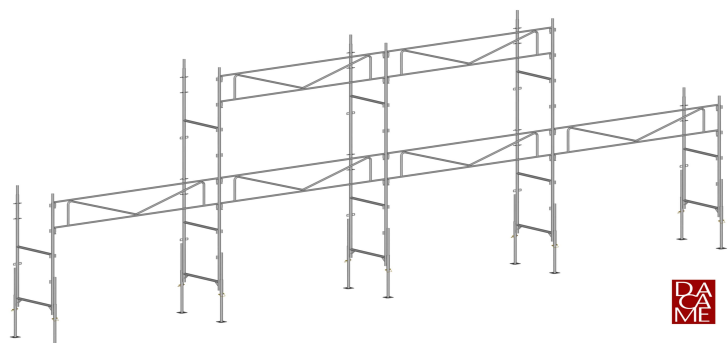

DES OFFRES A LA HAUTEUR

SPECIAL FACADES PAVILLON DEPART REGLABLE

ECHAFAUDAGE GALVANISE DUO 45 -70m² X2 soit 140m²
MONTAGE AVEC GARDE CORPS monobloc
Conforme aux normes AENOR

LONGUEUR 13m X Hauteur 6m + DEUXIEME LOT

Cadre 2000X800
Diametre45

Garde corps monobloc 3000x500

Kit départ à
réglage rapide
sur 1000mm

PRIX HT
~~4865€~~
2759€

Pour commander, vous renseigner
appelez le: 06 12 97 97 83

LOT PROMO 220312:	2759€HT
KIT DEPART PAVILLON	10
H CADRE 2000x800mm	16
GARDE CORPS MONOBLOC 3M	12