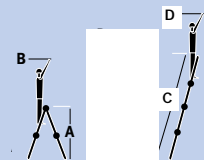

Gewicht (kg)
Poids (kg)

16.0

Luna

- Handige ladder met 2x6 sporten, voorzien van blauwe coating (=vuilafstotend)
Echelle pratique de 2x6 échelons avec revêtement bleu (ne salit pas les mains)
- Unieke "rungsteps" van 6 cm voor comfortabele stappositie
Echelons "rungsteps" de 6 cm pour plus de confort
- Compact door 2 scharnieren, werkhoogte 4,54 m
Très compacte grâce à ces 2 charnières, hauteur de travail 4,54 m
- Grote stabiliteit door uitgebogen bomen (breedte 64 cm)
La base évasée donne une grande stabilité (largeur 64 cm)
- Voorzien van 4 robuustse anti-slipvoeten
Prévue de 4 pieds anti-dérapants robustes
- Rode gecoate sport
Echelon rouge revêtu
- Max. belasting : 150 kg
Charge maximale : 150 kg
- Norm : EN131
Norme : EN131

TYPE Luna

A	1.70	C	3.54
B	3.00	D	4.54

Omschrijving
Description

Artikelnr

Sporten

Min.lengte (m)
EchelonsLongueur min. (m)

Max.lengte (m)
Longueur max. (m)

Gewicht (kg)
Poids (kg)