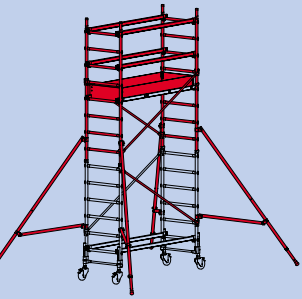

Opbouwtijd
Durée de montage

Module A
5'

MODULE A

Platformhoogte	1.0 m
Hauteur plate-forme	
Werkhoogte	2.8 m
Hauteur de travail	

Omschrijving Description	Aantal Quantité
2 m frame + wiel / Cadre + roue	2
Platform + luik / Plate-forme + trappe	1
Horizontaal / Horizontale	3
Diagonaal / Diagonale	1

Module B
10'

MODULE A + B

Platformhoogte	3.0 m
Hauteur plate-forme	
Werkhoogte	4.8 m
Hauteur de travail	

Omschrijving Description	Aantal Quantité
1m frame / Cadre	2
2m frame / Cadre	1
2m frame + wiel / Cadre + roue	2
Platform + luik / Plate-forme + trappe	1
Horizontaal / Horizontale	3
Horizontaal / Horizontale	3
Diagonaal / Diagonale	3
Diagonaal / Diagonale	1
Driehoeksstabilisator / Stabilisateur	4
Kantplankset / Set de plinthes	1