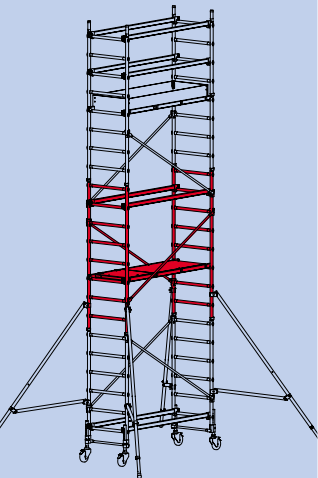

Module B
10'

MODULE A + B

Platformhoogte	3.0 m
Hauteur plate-forme	
Werkhoogte	4.8 m
Hauteur de travail	

Omschrijving Description	Aantal Quantité
1m frame / Cadre	2
2m frame / Cadre	1
2m frame + wiel / Cadre + roue	2
Platform + luik / Plate-forme + trappe	1
Horizontaal / Horizontale	3
Horizontaal / Horizontale	3
Diagonaal / Diagonale	3
Diagonaal / Diagonale	1
Driehoeksstabilisator / Stabilisateur	4
Kantplankset / Set de plinthes	1

Module C
15'

MODULE A + B + C

Platformhoogte	5.0 m
Hauteur plate-forme	
Werkhoogte	6.8 m
Hauteur de travail	

Omschrijving Description	Aantal Quantité
1 m frame / Cadre	2
2 m frame / Cadre	2
2 m frame / Cadre	1
2 m frame + wiel / Cadre + roue	2
Platform + luik / Plate-forme + trappe	1
Platform + luik / Plate-forme + trappe	1
Horizontaal / Horizontale	2
Horizontaal / Horizontale	6
Diagonaal / Diagonale	2
Diagonaal / Diagonale	4
Stabilisator / Stabilisateur	4
Kantplankset / Set de plinthes	1