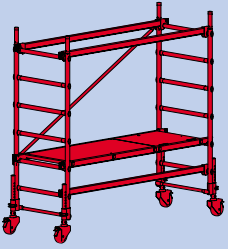

Opbouwtijd
Durée de montage

Module A
5'

MODULE A

Platformhoogte	1.0 m
Hauteur plate-forme	
Werkhoogte	2.8 m
Hauteur de travail	

Omschrijving Description	Aantal Quantité
2 m frame + wiel / Cadre + roue	2
Platform + luik / Plate-forme + trappe	1
Horizontaal / Horizontale	3
Diagonaal / Diagonale	1

Module B
10'