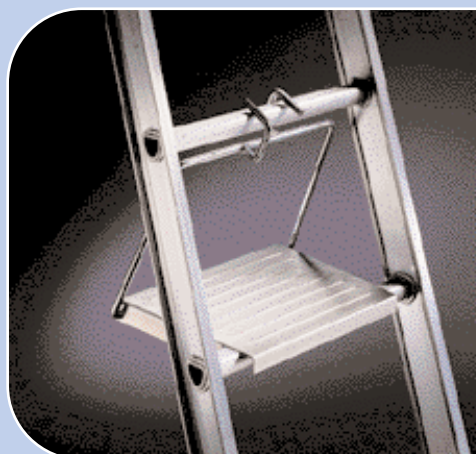

Accessoires

Muurafhouder

De muurafhouder geeft extra stabiliteit en veiligheid en is eenvoudig op elke ladder aan te brengen. De afstand van de ladder tot de gevel bedraagt 35 cm. Le distanceur mural donne plus de stabilité et sécurité, et s'applique facilement sur chaque échelle. La distance entre échelle et façade est de 35 cm.

Distanceur mural

Paint caddy

Dankzij de paint caddy blijven uw handen altijd vrij. Hij past op elke ladder. Grâce au paint caddy vos mains restent toujours libres. Il s'applique sur chaque échelle.

Paint caddy

Ladderbankje

Dit ladderbankje is ideaal wanneer u langdurig op dezelfde sport staat. Het past op elke ladder en is veilig in gebruik. Le plateau offre la solution idéale quand vous restez longtemps sur le même échelon. Il s'applique sur chaque échelle.

Plateau